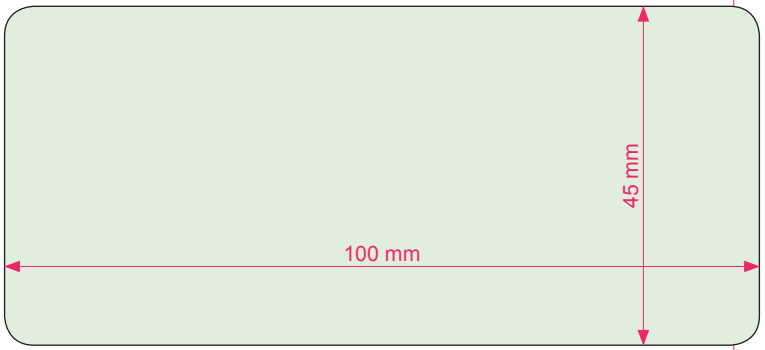

12

- Bords perdus
- Format fini
- Zone relax
- Zone réservée poste

Les bords perdus

Grâce à notre préflight, vous n'êtes pas obligé de prévoir des bords perdus, néanmoins, si vous les prévoyez, comptez 3 mm au minimum, de façon à prévenir les défauts de coupe. Pas de bords perdus sur le bord supérieur hauteur 12 mm. Les traits de coupe ne sont pas nécessaires.

La zone relax

C'est la marge intérieure de vos documents où vous éviterez de placer des textes ou des logos. Idéalement, celle-ci est de 5 mm, minimum de 2 mm.

La zone réservée à la poste

Ne rien indiquer dans ces zones réservées à la poste.

10

15

Hauteur 324 mm

Largeur 229 mm

5